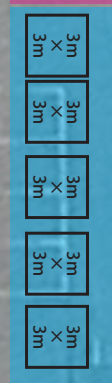

大笹街道

大笹街道

406

406

3m×6m  
3m×3m

物販・飲食

SATOH SPORTS

inov-8

- ・1階  
イベント準備室：スタッフルーム  
トイレ：8時までは男子専用となります)
- ・2階  
ホール：選手荷物預かり  
トイレ：男女

【注意】選手の方はトイレと手荷物の受け渡し時以外は室内の利用は出来ません。

※菅平高原アリーナのトイレも使用出来ます。  
※菅平高原アリーナの更衣室とシャワーは9時からとなります。

JA信州うえだ  
真田支所菅平店  
菅平高原